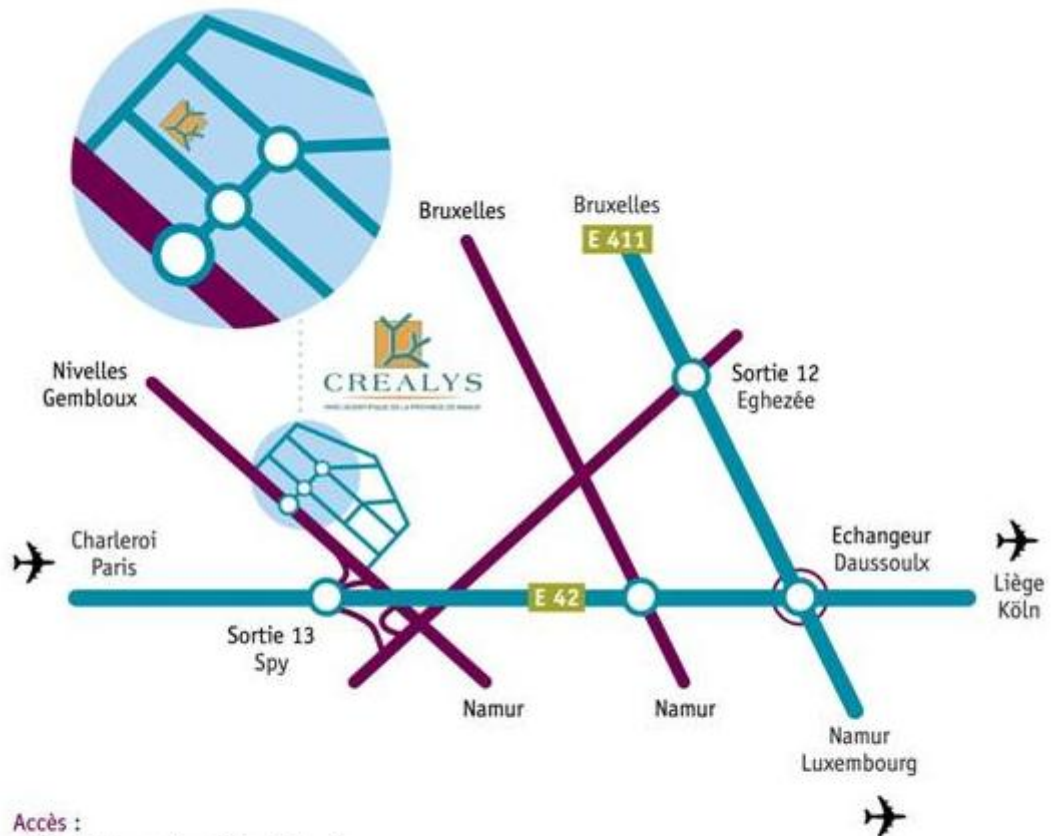

## COMMENT NOUS REJOINDRE ?

**Parc Scientifique Créalys**  
**Bâtiment REGAIN**  
Rue Phocas Lejeune 25  
5032 Isnes (Gembloux)  
Tél +32(0)81 728 540

**Accès :**

Par E411 : sortie n°12 - Eghezée

Par E42 : sortie n°13 - Spy

Bruxelles 60 km / Charleroi 40 km / Gembloux 12 km / Liège 65 km / Namur 13 km

L'entrée du zoning se fait sur le premier rond-point avec la structure métallique que voici et qui est situé SUR la nationale.

Le bâtiment REGAIN est sur votre gauche. Nous sommes situés au premier étage.